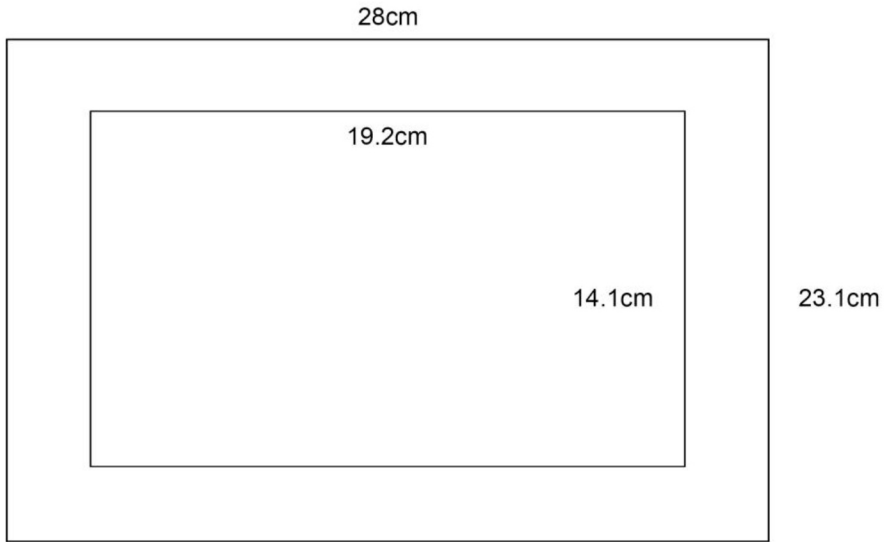

El Kitillo de los duendes

♥ papeles con alma

Medidas para la estructura del belén.

Recomendado hacer con chromocard.