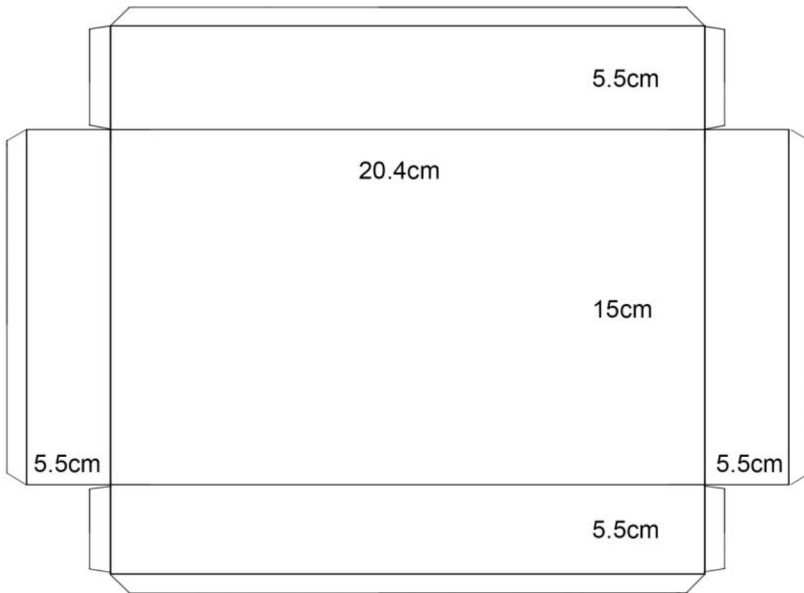

El Kitillo de los duendes

♥ papeles con alma

Medidas para la estructura del belén.

Recomendado hacer con chromocard.